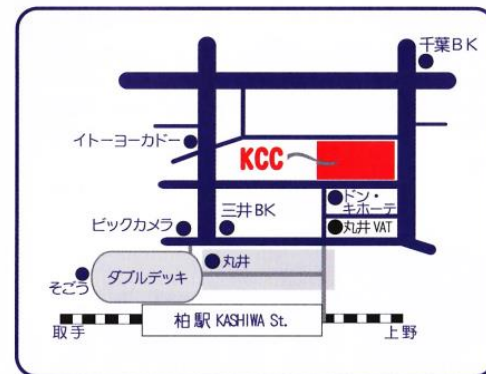

事業の内容

- ① 姉妹・友好都市との国際交流活動（4都市との交流）
- ② 国際的な視野を持つ青少年の育成
- ③ 地域における国際交流、国際理解活動
- ④ 国際交流に関する情報の収集及び提供
- ⑤ 日本語教室、外国語講座の開講
- ⑥ 外国人のための支援活動

柏市国際交流センター（KCC）指定管理者
特定非営利活動法人柏市国際交流協会

〒277-0005
柏市柏一丁目7番1-301号パレット柏内
Tel: 04-7157-0281 FAX: 04-7165-7321
E-mail: kcc@kira-kira.jp
URL: <http://www.kcc.kira-kira.jp>