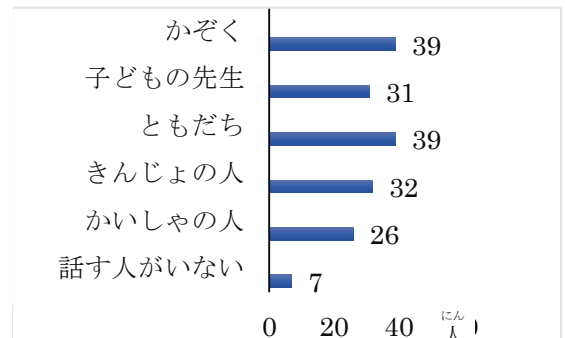

「ああ、追究して一番いい判断を下すんじゃないんだ」前の考えは大間違いだと分かりました。

人間の脳はいつも何かを決めようとしていて、あれこれ決めたいから悩みが生じるのだそうです。

鐘の澄んだ音を合図に、20分の座禅が終了しました。その間、物凄く静かで、屋外の鳥の鳴き声と自分の心拍しか聞こえませんでした。その後、本堂に戻って、お茶とお菓子をいただきながら、

一人ずつ質問や感想を発表しました。龍泉院で一時的平和と寛ぎを体験でき、全身リフレッシュしました。これからは方丈様の教えを活かして、落ち着いて頑張っていきたいと思います。

チンチェンチェン (秦情情)

*禅宗のお寺で一番偉いお坊さんが方丈様です。

日本語教室に通っているみなさんに聞きました (その3・まとめ)

今回のアンケートから、皆さんが熱心に日本語と取り組んでいることが分かりました。日本で楽しく過ごせるように勉強を続けてください。日本語教室が応援します。KCCでは外国人のための無料法律相談会や、いろいろなイベントも行っています。困っていることがある人は、一度相談に来てください。イベントは一人でも参加できます。新しい友だちと日本語で話してみましよう。

<日本語の何が難しいですか>

中国・台湾の人は敬語が、それ以外の人は漢字が一番難しいと答えました。カタカナが苦手な人も多いです。

<誰と日本語で話しますか>

にほんご しょうなんきょうしつ
日本語 沼南教室
ばしょ しょうなんきんりん
場所: 沼南近隣センター

木: 10:00~12:00

ふゆやす
冬休み 12/14~1/9

にほんご かしわきょうしつ
日本語 柏教室 ばしょ かしわ
場所: パレット 柏
火: 10:00~11:50 F, G
水: 10:00~11:50 E 19:00~20:50 D, E
木: 10:00~11:50 E, F
金: 19:00~20:50 E
土: 13:00~14:50 F, G 12/8 は休み 12/15 B, C
冬休み 12/16~1/7

にほんご かしわ はきょうしつ
日本語 柏の葉教室
ばしょ かしわ は
場所: 柏の葉サービスコーナー会議室 かいぎしつ
木: 10:00~12:00
13:00~15:00
土: 10:00~12:00
冬休み 12/16~1/9

おやこ
親子でハッピー・ハロウィン 10/28
かしわ
パレット 柏 交流委員会

まじよ
魔女、ドラキュラ、かぼちゃ、
ようせい いしやう き おやこ
妖精などの衣裳を着た親子
が100人以上集まりました。
お菓子やアイスクリームを
もらって、ゲームをしたり
ダンスを踊ったり楽しく過ごしました。