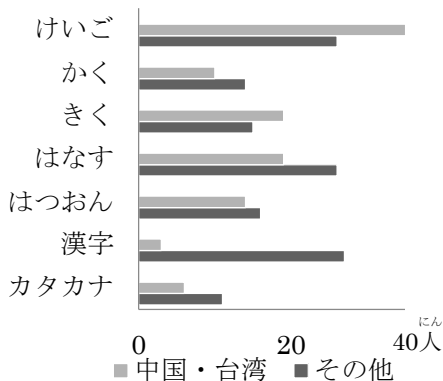

<日本語の何が難しいですか>