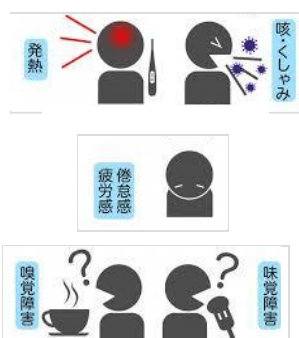

新型新型コロナウイルスから、あなたとあなたの大切な人を守るために

3密（密閉・密集・密接）を避けましょう

みっぺいくかん 密閉空間 へや くうき い 部屋の空気が入れ かわらないところ	みっしゅう ばしょ 密集場所 ひと 人がたくさん いるところ	みっせつ ばめん 密接場面 ひと ちか はなし 人と近くで話 をすること
---	--	--

いえに
家
に
い
ま
し
よ
う。

▼不要不急の外出自粛

必要でない用事、急がない用事で
出かけるのはやめましょう。

手洗い、アルコール消毒をしっかりと

新型コロナウイルスにかかると、症状は？

発熱：熱が出る
咳・くしゃみ
疲労感：疲れを感じる
倦怠感：体がだるい
嗅覚障害：においが分からない
味覚障害：味が分からない
*何も症状がない人もいます。

社会的距離
人に近づかない。
2m離れましょう。

千葉県ホームページの外国語ページ <https://www.pref.chiba.lg.jp/international/index.html>

『新型コロナウイルス感染症について』を、「やさしい日本語」「英語」「中国語」で見ることができます。

NHK ワールドジャパンニュースは、日本やアジアのニュースを18の国の言葉で伝えています。QRコードをスキャンしてアクセスしてください。

にほんご しょうなんきょうしつ
日本語 沼南教室
ばしょ しょうなんきんりん
場所: 沼南近隣センター

にほんご かしわきょうしつ
日本語 柏教室
ばしょ かしわ
場所: パレット 柏