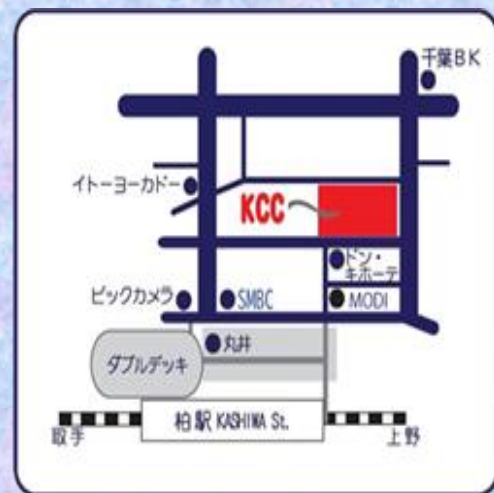

にほん く がいこくじん
日本に暮らす外国人のための

むりょう ほうりつ ぎょうせい てつづ そうだん
無料法律・行政手続き相談

ざいりゅう てつづ きか えいじゅう こくさいけっこん りこん じこ
在留手続き・帰化・永住・国際結婚・離婚・事故

しごと もんだい ぼうりよく
仕事の問題・パートナーからの暴力(DV)など

せんもんか むりょう そうだん
を専門家に無料で相談できます。

ねんど まいつきだい すいようび
2024年度スケジュール 毎月第4水曜日 13:00~17:00

2024年										2025年		
月	4	5	6	7	8	9	10	11	12	1	2	3
日	24	22	26	24	28	25	23	27	25	22	26	26
法律・行政 手続相談	○	○	○	○	○	○	○	○	○	○	○	○

ばしょ かかわ かかわし こくさいこうりゅう
場所：パレット柏 柏市国際交流センター (KCC)

でんわ
電話：(04) 7157 - 0281

よやく
予約してください！

しゅさい かかわし こくさいこうりゅう していかんりしゃ
主催：柏市国際交流センター指定管理者

とくてい ひ えいり かつどうほうじんかかわし こくさいこうりゅうきょうかい
特定非営利活動法人柏市国際交流協会

こうえん かかわし きょうりよく ちばけんべんこしかい ほか
後援：柏市 協力：千葉県弁護士会 他

かかわし こくさいこうりゅう していかんりしゃ とくていひ えいり かつどうほうじんかかわし こくさいこうりゅうきょうかい
柏市国際交流センター指定管理者 特定非営利活動法人 柏市国際交流協会 (KIRA)

かかわし かかわ ちょうめ ばん ごう かい かかわない
柏市柏1丁目7番1の301号 Day One タワー3階 パレット柏内 TEL (04) 7157-0281